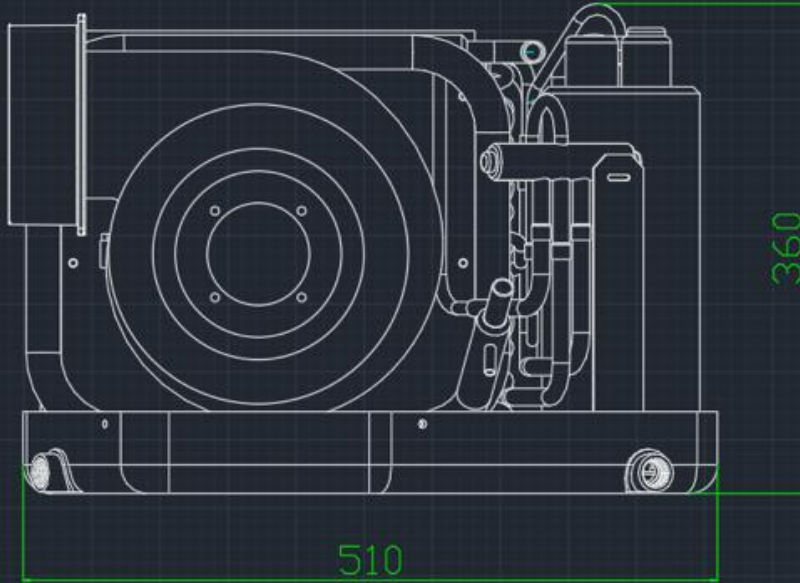

16000BTU

control box