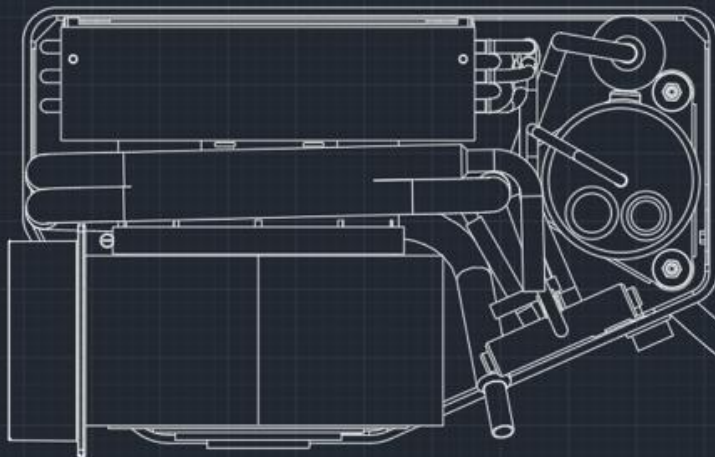

16000BTU

control box