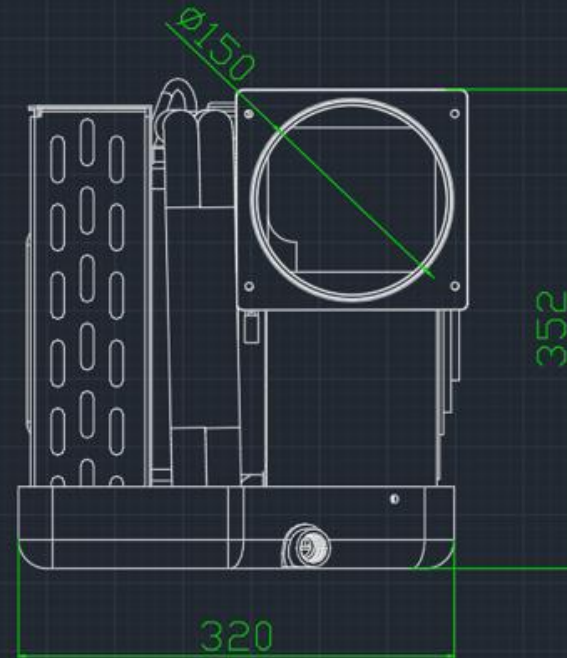

16000BTU

control box