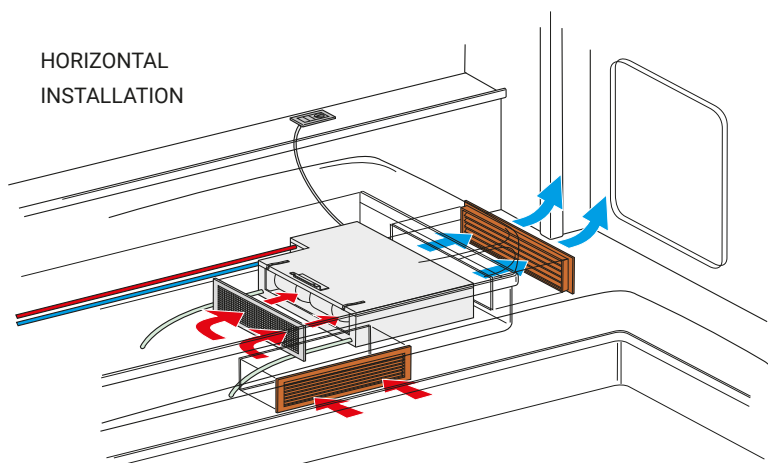

Die Gebläsekonvektoren Climma FC mit direktem Kanalsystem wurden speziell für die Installation in kleinen Räumen und dort, wo es nicht möglich ist Luftkanäle zu installieren, entwickelt. Erhältlich in einer breiten Palette von 2.000 bis 20.000 Btu sowie in 2 verschiedenen Modellen, vertikal und horizontal. Mit ihrer Größe können alle Arten von Installationen berücksichtigt werden.

I fancoil **Climma serie FC** a canalizzazione diretta, sono stati studiati appositamente per installazioni in spazi ridotti e dove non è possibile canalizzare l'aria.

Un'ampia gamma, da 2.000 a 20.000 Btu, divisa in due modelli, verticali e orizzontali, insieme a dimensioni estremamente contenute, permettono di gestire qualsiasi tipo di installazione.

LEISER
BETRIEB

KLEINSTE
GRÖÖE

LEICHTES
GEWICHT

EINFACHE
INSTALLATION

Product Code	Installation type	Nominal Capacity (BTU/h)	Power supply	Size (WxDxH mm)	Air flow (m3/hr)	Consumption (Watt)
MFC2	Horizontal	2.000	230/1/50-60	353x344x167	203	42
MFC4	Horizontal	4.000	230/1/50-60	370x444x167	389	84
MFC6	Horizontal	6.000	230/1/50-60	422x444x192	534	87
MFC8	Horizontal	8.000	230/1/50-60	422x444x220	661	175
MFC12	Horizontal	12.000	230/1/50-60	446x544x225	850	175
MFC16	Horizontal	16.000	230/1/50-60	446x644x225	1052	174
MFC20	Horizontal	20.000	230/1/50-60	446x744x225	1096	174
MFCV25	Vertical	2.500	230/1/50-60	370X320X155	171	42
MFCV5	Vertical	5.000	230/1/50-60	375X385X155	309	84
MFCV9	Vertical	9.000	230/1/50-60	505X385X186	441	87

BEDIENFELDER

C-TOUCH THERMOSTAT

MK2 THERMOSTAT

MECHANICAL THERMOSTAT

ELEKTRONISCHE STEUERUNGEN FÜR GEBLÄSEKONVEKTOREN

- **MV8 control** - Elektronische Steuerung mit 8 Geschwindigkeiten für Gebläsekonvektoren, kompatibel mit den Digitalanzeigen C-Touch und MK2
- **MSCA control** - 3 Geschwindigkeitsstufen für Gebläsekonvektoren, kompatibel mit dem mechanischen Thermostat Climma