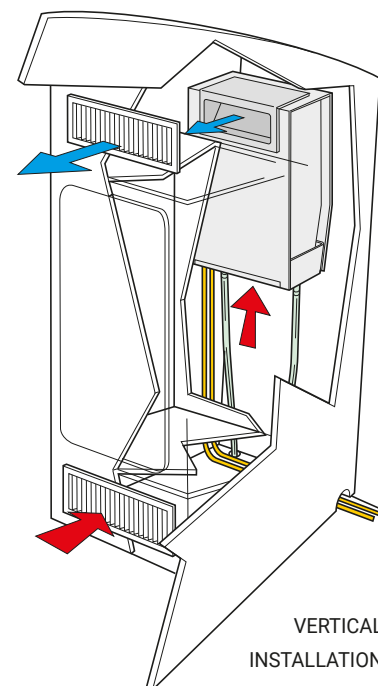

I fancoil **Climma serie FC** a canalizzazione diretta, sono stati studiati appositamente per installazioni in spazi ridotti e dove non è possibile canalizzare l'aria.

Un'ampia gamma, da 2.000 a 20.000 Btu, divisa in due modelli, verticali e orizzontali, insieme a dimensioni estremamente contenute, permettono di gestire qualsiasi tipo di installazione.

LEISER
BETRIEB

KLEINSTE
GRÖÖE

LEICHTES
GEWICHT

EINFACHE
INSTALLATION

Product Code	Installation type	Nominal Capacity (BTU/h)	Power supply	Size (WxDxH mm)	Air flow (m3/hr)	Consumption (Watt)
MFC2	Horizontal	2.000	230/1/50-60	353x344x167	203	42
MFC4	Horizontal	4.000	230/1/50-60	370x444x167	389	84
MFC6	Horizontal	6.000	230/1/50-60	422x444x192	534	87
MFC8	Horizontal	8.000	230/1/50-60	422x444x220	661	175
MFC12	Horizontal	12.000	230/1/50-60	446x544x225	850	175
MFC16	Horizontal	16.000	230/1/50-60	446x644x225	1052	174
MFC20	Horizontal	20.000	230/1/50-60	446x744x225	1096	174
MFCV25	Vertical	2.500	230/1/50-60	370X320X155	171	42
MFCV5	Vertical	5.000	230/1/50-60	375X385X155	309	84
MFCV9	Vertical	9.000	230/1/50-60	505X385X186	441	87